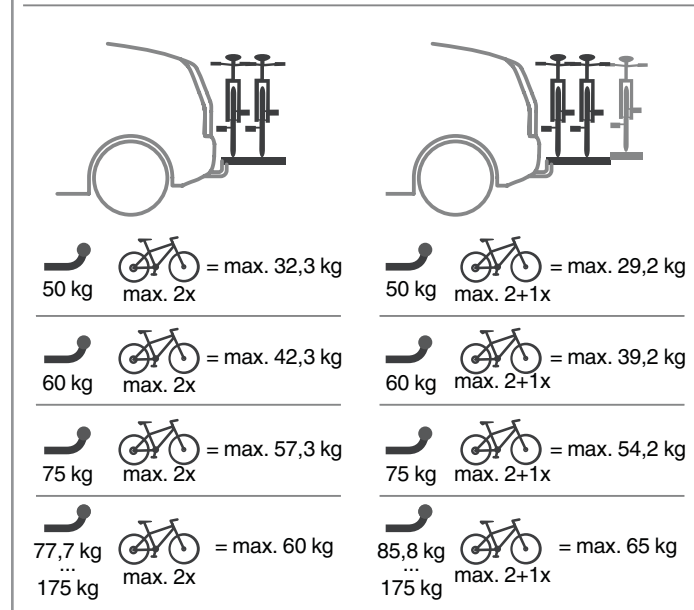

# STRADA TRAIL

**Atera**

Art.-Nr.: 022 739 (200 mm)

Art.-Nr.: 022 737  
(600 mm)

Art.-Nr.: 022 782 (silver)  
022 787 (black)

Art.-Nr.: 022 792 (silver)  
022 799 (black)

1

2

3

6

max. 45 kg

3.

7

7.1

9

7.2