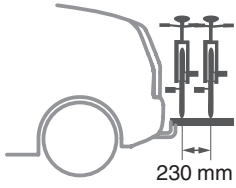

# STRADA TRAIL

**Atera**

Art.-Nr.: 022 739 (200 mm)

Art.-Nr.: 022 737  
(600 mm)

Art.-Nr.: 022 782 (silver)  
022 787 (black)

Art.-Nr.: 022 792 (silver)  
022 799 (black)

1

2