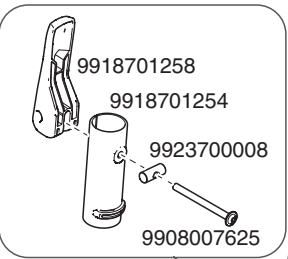

# STRADA TRAIL

**Atera**

Art.-Nr.: 022 739 (200 mm)

Art.-Nr.: 022 737  
(600 mm)

Art.-Nr.: 022 782 (silver)  
022 787 (black)

Art.-Nr.: 022 792 (silver)  
022 799 (black)

1

2

3

6

max. 45 kg

3.

7

7.1

9

7.2