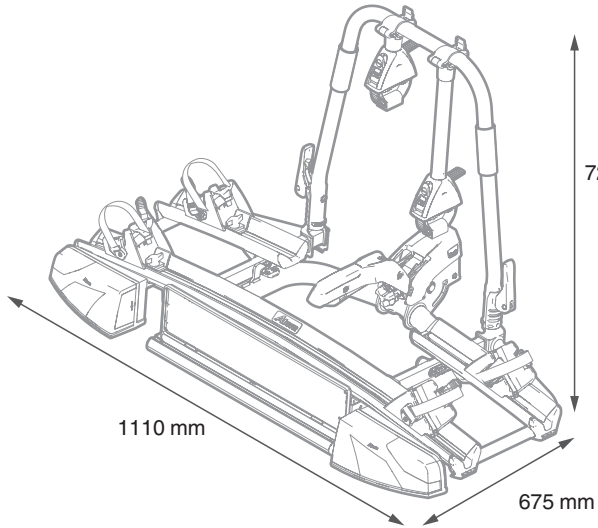

# STRADA TRAIL

**Atera**

Art.-Nr.: 022 739 (200 mm)

Art.-Nr.: 022 737  
(600 mm)

Art.-Nr.: 022 782 (silver)  
022 787 (black)

Art.-Nr.: 022 792 (silver)  
022 799 (black)

1

2

3

6

max. 45 kg

3.

7

7.1

9

7.2