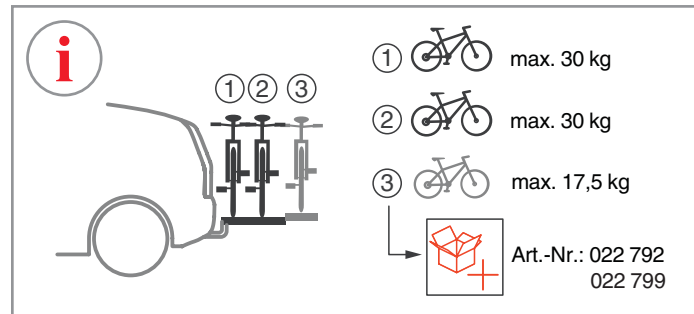

# STRADA TRAIL

**Atera**

Art.-Nr.: 022 739 (200 mm)

Art.-Nr.: 022 737  
(600 mm)

Art.-Nr.: 022 782 (silver)  
022 787 (black)

Art.-Nr.: 022 792 (silver)  
022 799 (black)

1

2