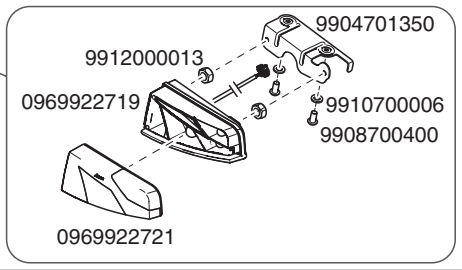

# STRADA TRAIL

**Atera**

Art.-Nr.: 022 739 (200 mm)

Art.-Nr.: 022 737  
(600 mm)

Art.-Nr.: 022 782 (silver)  
022 787 (black)

Art.-Nr.: 022 792 (silver)  
022 799 (black)

1

2