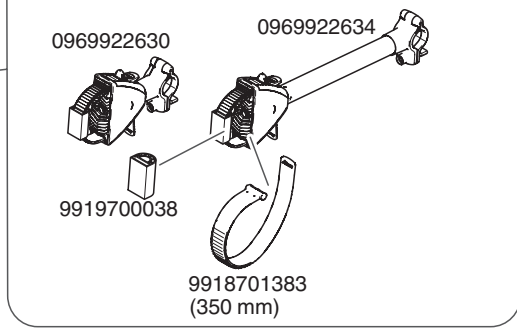

# STRADA TRAIL

**Atera**

Art.-Nr.: 022 739 (200 mm)

Art.-Nr.: 022 737  
(600 mm)

Art.-Nr.: 022 782 (silver)  
022 787 (black)

Art.-Nr.: 022 792 (silver)  
022 799 (black)

1

2

3

6

max. 45 kg

3.

7

7.1

9

7.2