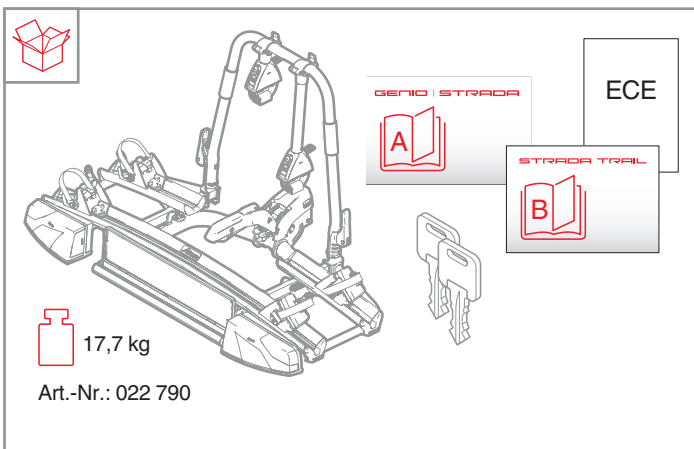

# STRADA TRAIL

**Atera**

Art.-Nr.: 022 739 (200 mm)

Art.-Nr.: 022 737  
(600 mm)

Art.-Nr.: 022 782 (silver)  
022 787 (black)

Art.-Nr.: 022 792 (silver)  
022 799 (black)

1

2

3

6

max. 45 kg

3.

7

7.1

9

7.2