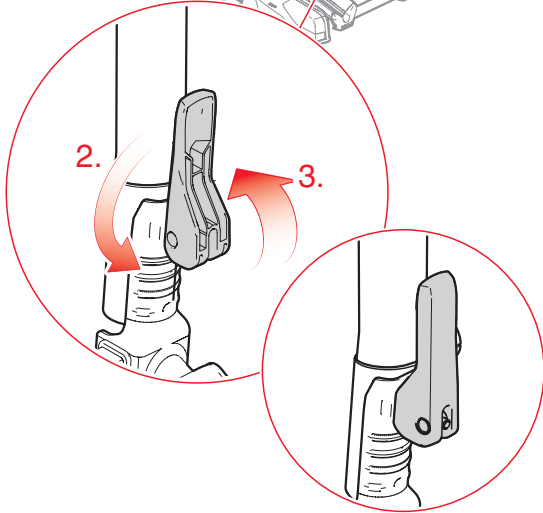

# STRADA TRAIL

**Atera**

Art.-Nr.: 022 739 (200 mm)

Art.-Nr.: 022 737  
(600 mm)

Art.-Nr.: 022 782 (silver)  
022 787 (black)

Art.-Nr.: 022 792 (silver)  
022 799 (black)

1

2