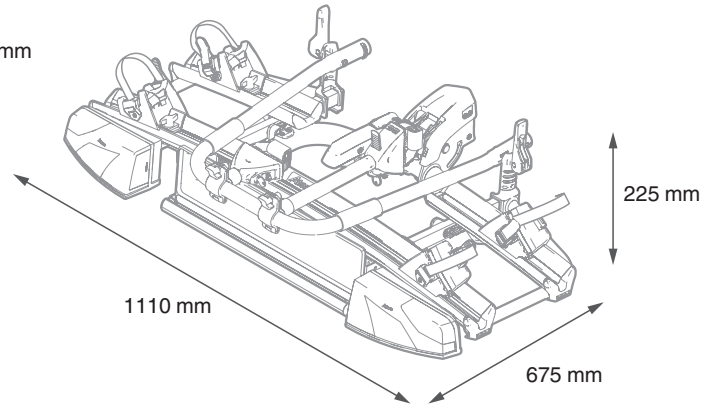

# STRADA TRAIL

**Atera**

Art.-Nr.: 022 739 (200 mm)

Art.-Nr.: 022 737  
(600 mm)

Art.-Nr.: 022 782 (silver)  
022 787 (black)

Art.-Nr.: 022 792 (silver)  
022 799 (black)

1

2

3

6

max. 45 kg

3.

7

7.1

9

7.2