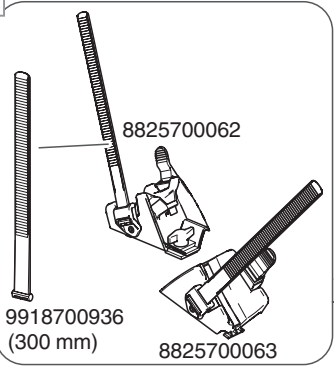

# STRADA TRAIL

**Atera**

Art.-Nr.: 022 739 (200 mm)

Art.-Nr.: 022 737  
(600 mm)

Art.-Nr.: 022 782 (silver)  
022 787 (black)

Art.-Nr.: 022 792 (silver)  
022 799 (black)

1

2